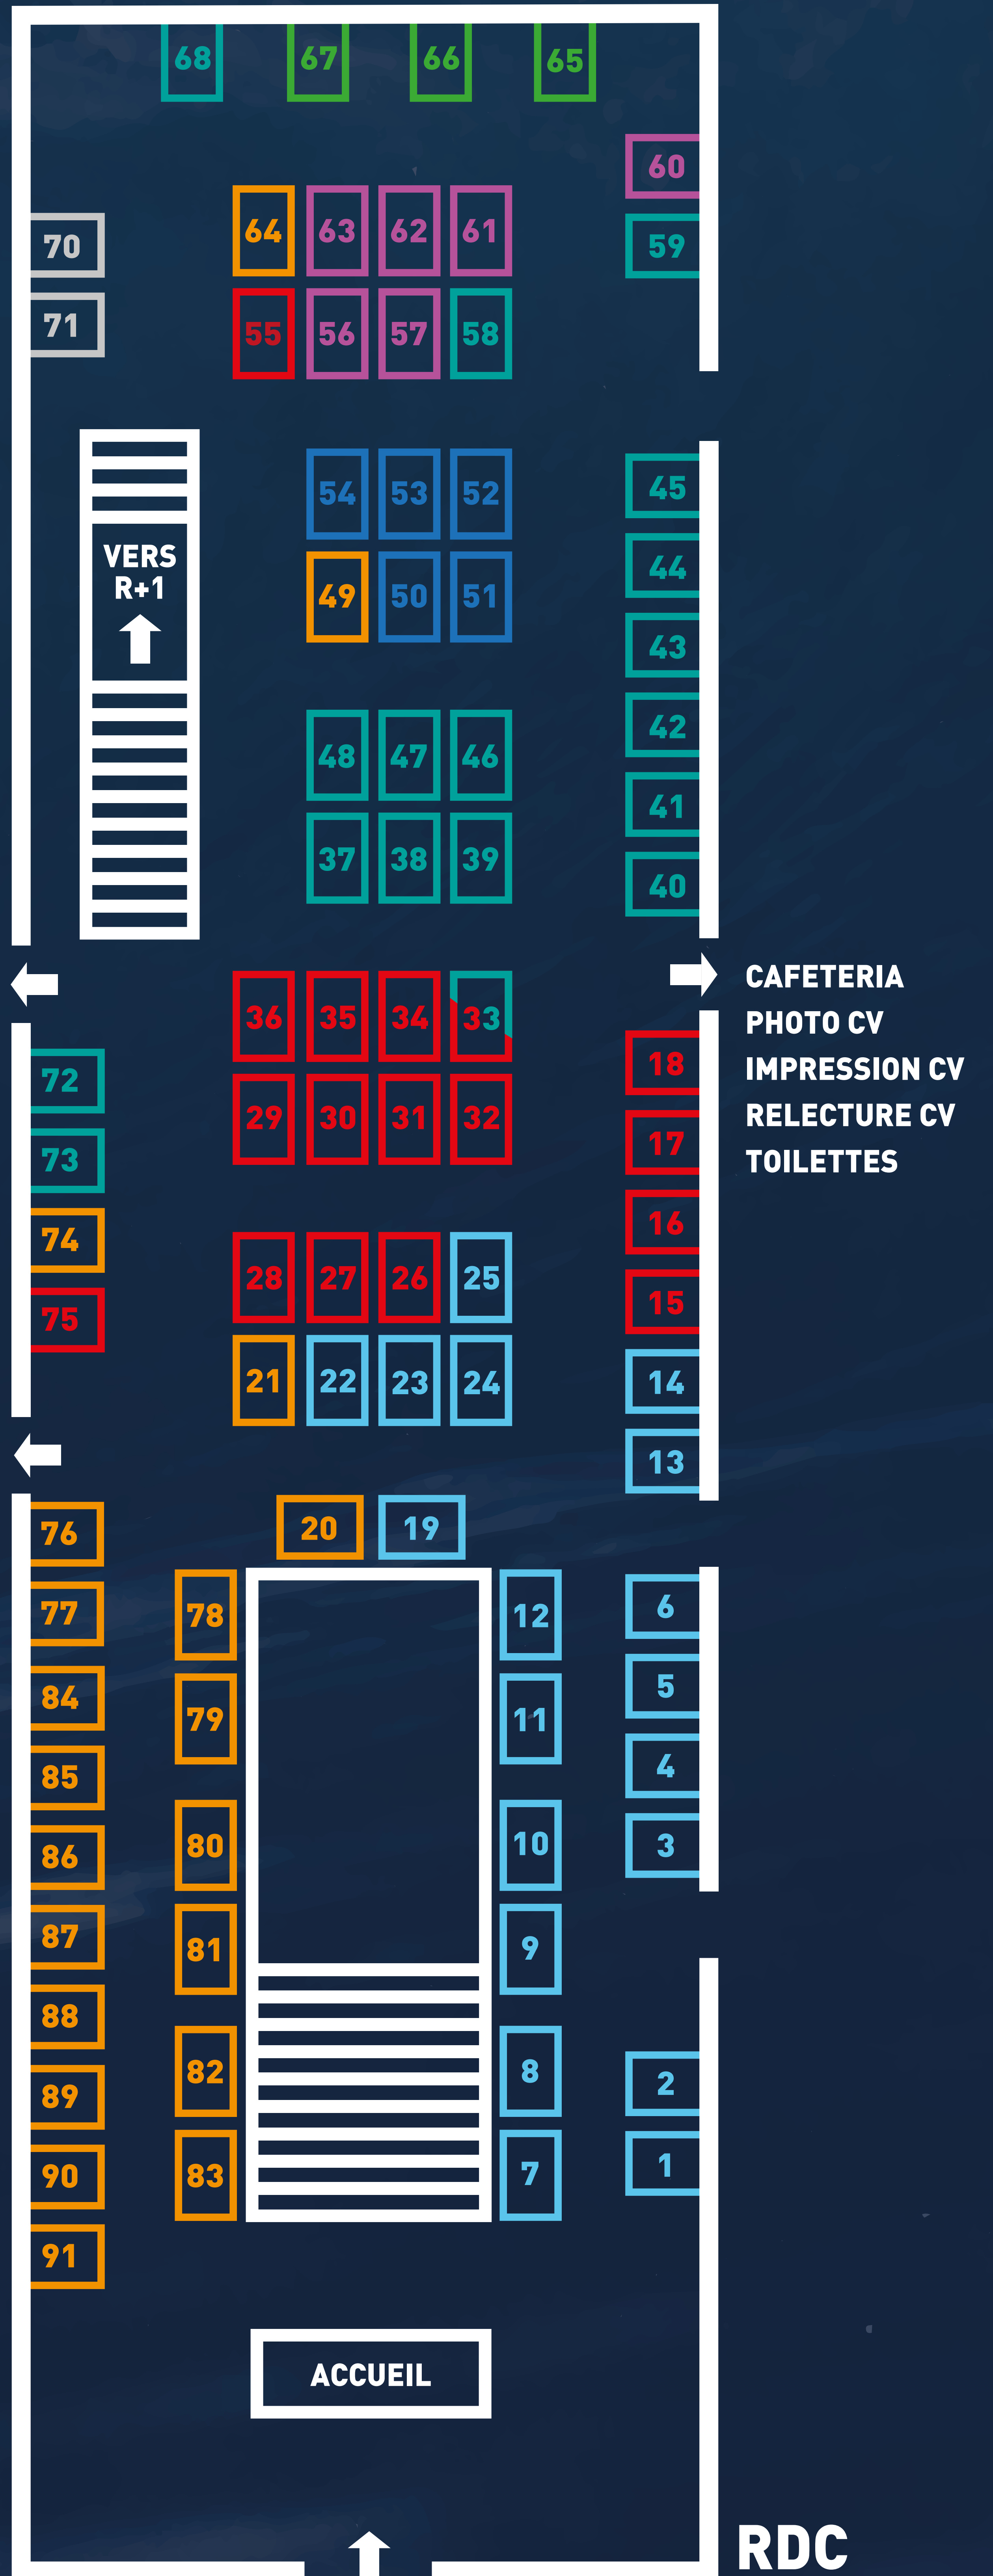

ÉNERGIE ET ÉNERGIES RENOUVELABLES

- 1 CAP INGELEC
- 2 CEA - COMMISARIAT A L'ENERGIE ATOMIQUE
- 3 FRAMATOME
- 4 SOG SOLAR
- 5 ABO WIND
- 6 MINISTÈRES - TRANSITION ÉCOLOGIQUE - COHÉSION DES TERRITOIRES - TRANSITION ÉNERGÉTIQUE - MER
- 7 GTT - GAZ TRANSPORT ET TECHNIGAZ
- 8 EQUANS
- 9 TECHNICATOME
- 10 SPIE
- 11 VULCAIN SERVICES
- 12 SUBSEA7
- 13-14 VINCI ENERGIES
- 19 SAFT
- 22 TITAN ENGINEERING
- 23 FAYAT ENERGIE SERVICES
- 24 TECHNIP ENERGIES
- 25 EIFFAGE ENERGIE SYSTEMES

BTP ET GÉNIE CIVIL

- 15-18 VINCI CONSTRUCTION
- 26 EIFFAGE CONSTRUCTION
- 27 EIFFAGE ROUTE
- 28 GROUPE BAUDIN CHATEAUNEUF
- 29 CHARIER
- 30 ETPO
- 31 ALIENOR GROUPE
- 32 ANGEVIN
- 33 APAVE
- 34 SDI - SOCIETE DE DRAGAGE INTERNATIONAL
- 35 AXIONE
- 36 EGDC - GROUPE GMRI
- 55 BOUYGUES CONSTRUCTION
- 75 SPIE

AUDIT ET CONSEIL

- 20 ARGON CONSULTING
- 21 MAZARS
- 49 EXPLEO FRANCE
- 64 SOPRASTERIA
- 74 JULHIET STERWEN
- 76 WAVESTONE
- 77 RHAPSODIE GESTION
- 78 NOOCARB
- 79 EXIOM PARTNERS
- 80 EY
- 81 EXEIS CONSEIL
- 82 BEARINGPOINT FRANCE SAS
- 83 ARCANE
- 84 PWC
- 85 ORESYS
- 86 KPMG
- 87 IAC PARTNERS
- 88 GROUPE ONEPOINT
- 89 DELOITTE
- 90 APTISKILLS NANTES
- 91 ALTEN

INDUSTRIE

- 37 ALSTOM TRANSPORT
- 38 LHIRR
- 39 SOCIETE DES ATELIERS LOUIS VUITTON
- 40 MI-GSO PCUBED
- 41 SEGULA MATRA AUTOMOTIVE
- 42 ARCELORMITTAL FRANCE
- 43 CMA CMG
- 44 ORANGE SA
- 45 EXOES
- 46 SERCEL
- 47 GROUPE ATLANTIC
- 48 MODIS
- 58 BA GROUP
- 59 IDEA LOGISTIQUE
- 68 ROBOPLANET
- 72 GROUPE ROCHER OPERATIONS
- 73 AAI - ATLANTIQUE AUTOMATISMES INCENDIE

AÉRONAUTIQUE ET NAVAL

- 50-51 BUREAU VERITAS MARINE & OFFSHORE
- 52 NAVAL GROUP
- 53 CHANTIERS DE L'ATLANTIQUE
- 54 MARINE NATIONALE

FORMATION COMPLÉMENTAIRE

- 56 IMT MINES ALBI-CARMAUX
- 57 ESSEC BUSINESS SCHOOL
- 60 ESCP EUROPE
- 61 AUDENCIA
- 62 ISAE SUPAERO
- 63 IFP SCHOOL

INFORMATIQUE ET ESN